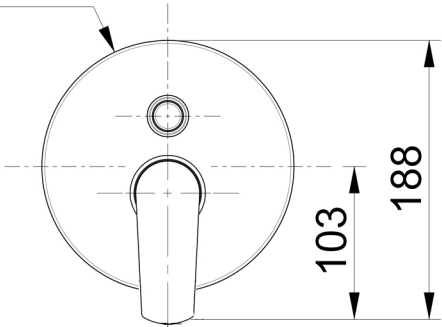

Ø 170

1/2"

OUT

124

3/4"

OUT

35-55

96