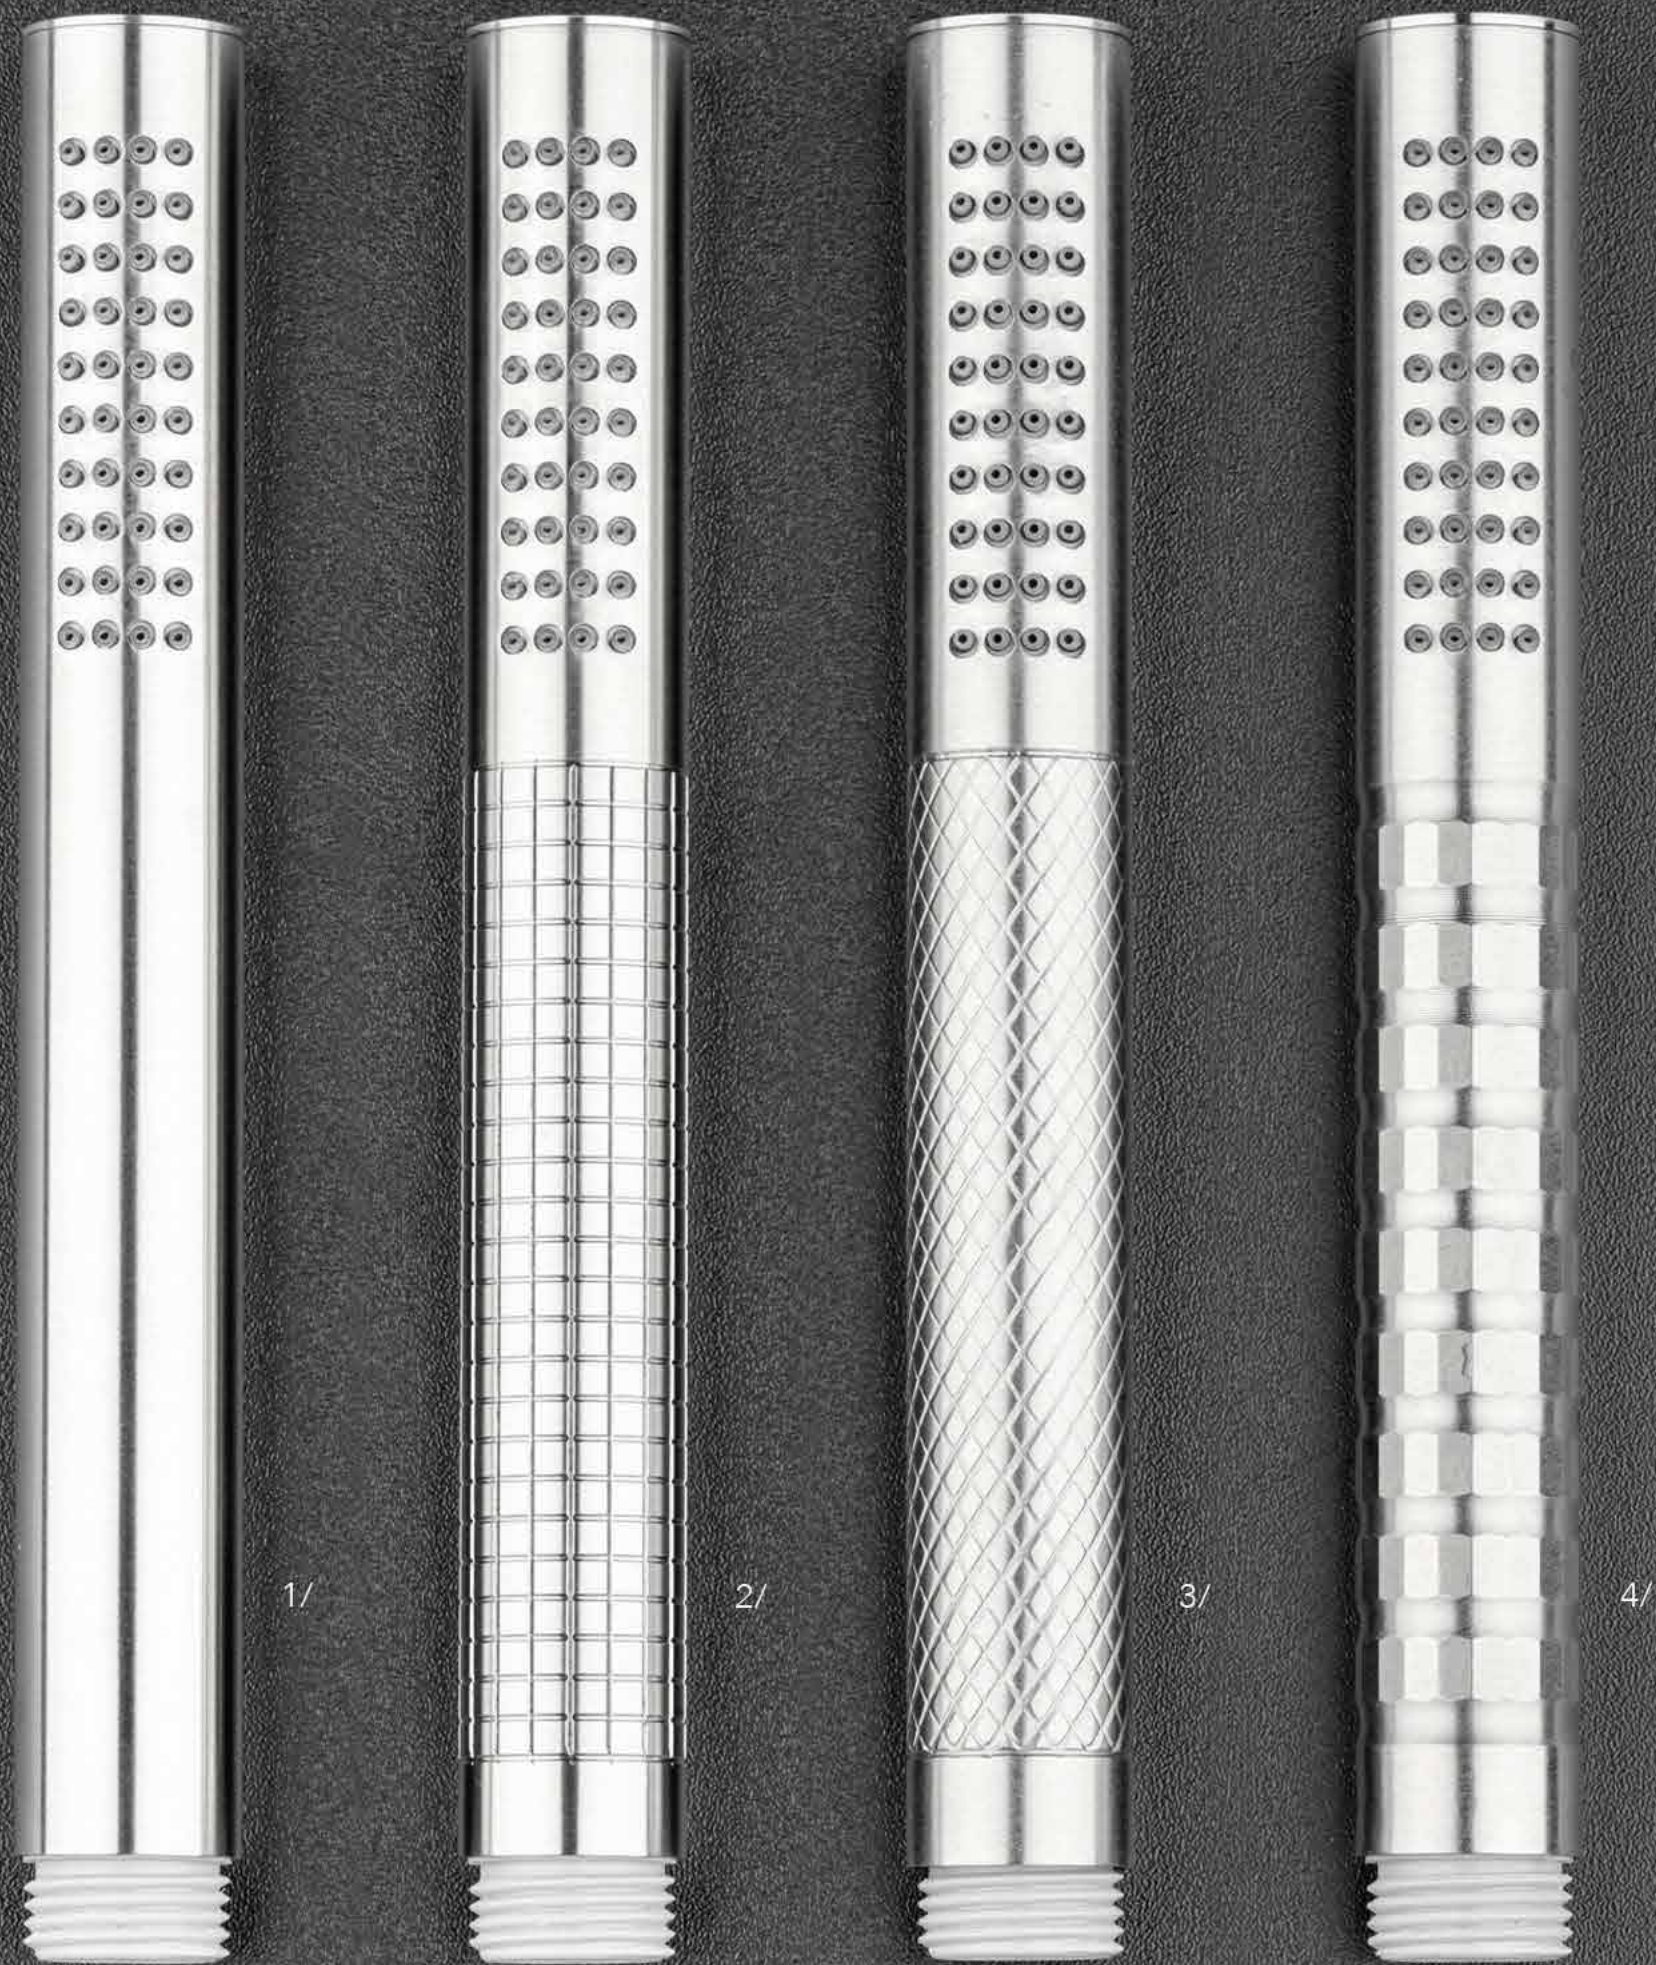

Iconica  
PVD Brushed White Gold  
art. 3780 PVD.BWG

Linee sottili ed eleganti per un miscelatore multifunzionale: estraibile due getti, a scomparsa per sotto finestra e con miscelatore remoto Iconica.

*Thin and elegant lines for a multifunctional mixer: extractable two jets, concealed for windows and with Iconica remote mixer.*

Iconica  
Brushed Nickel  
art. 3711 BN

Iconica  
White Gold  
art. 37007 WG

Iconica  
Brushed Nickel  
art. 37279 BN

Linee sottili e raffinate come espressione di un  
minimalismo senza tempo

*Thin and refined lines as an expression of a  
timeless minimalism*